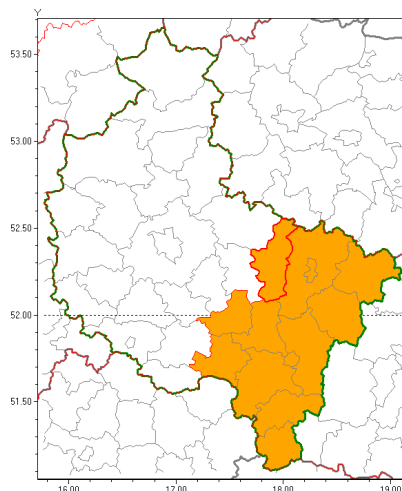

Zasięg ostrzeżenia w województwie

Burze z gradem

Ostrzeżenie meteorologiczne Nr 3

Nazwa biura	IMGW-PIB Biuro Prognoz Meteorologicznych Oddział w Poznaniu
Zjawisko/stopień zagrożenia	Burze z gradem/ 2
Obszar	województwo wielkopolskie powiat słupecki
Ważność	od godz. 16:00 dnia 21.06.2018 do godz. 23:00 dnia 21.06.2018
Przebieg	Prognozuje się wystąpienie burz z opadami deszczu miejscami od 20 mm do 30 mm oraz porywami wiatru do 90 km/h, lokalnie 100 km/h. Miejscami grad.
Prawdopodobieństwo wystąpienia zjawiska(%)	80%
Uwagi	Brak.
Dyrektor synoptyk IMGW-PIB	Magdalena Muszyńska-Karbowska
Godzina i data wydania	godz. 07:41 dnia 21.06.2018
SMS	IMGW-PIB OSTRZEŻA: BURZE Z GRADEM/2 wielkopolskie/słupecki od 16:00/21.06 do 23:00/21.06.2018 deszcz 30 mm, porywy 100 km/h