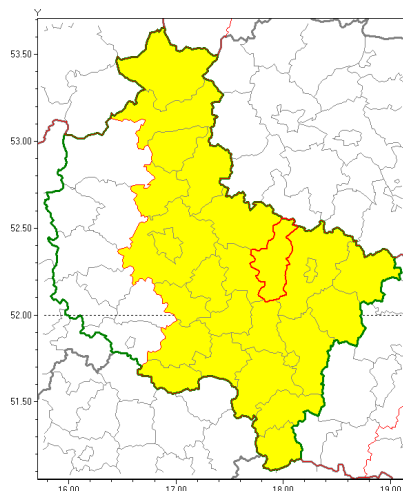

### Zasięg ostrzeżenia w województwie

### Ostrzeżenie meteorologiczne Nr 6

<b>Nazwa biura</b>	IMGW-PIB Biuro Prognoz Meteorologicznych Oddział w Poznaniu
<b>Zjawisko/stopień zagrożenia</b>	Intensywne opady deszczu z burzami/ 1
<b>Obszar</b>	województwo wielkopolskie <b>powiat słupecki</b>
<b>Ważność</b>	od godz. 13:00 dnia 12.07.2018 do godz. 22:00 dnia 12.07.2018
<b>Przebieg</b>	Prognozuje się wystąpienie opadów deszczu okresami o natężeniu umiarkowanym i silnym. Prognozowana wysokość opadów za okres ważności Ostrzeżenia - od 15 mm do 30 mm, miejscami do 50 mm. W trakcie opadów deszczu będzie występować burza z porywami wiatru do 60 km/h.
<b>Prawdopodobieństwo wystąpienia zjawiska(%)</b>	85%
<b>Uwagi</b>	Brak.
<b>Dyrektor synoptyk IMGW-PIB</b>	Marek Pruchniewicz
<b>Godzina i data wydania</b>	godz. 11:36 dnia 12.07.2018
<b>SMS</b>	IMGW-PIB OSTRZEŻENIE: DESZCZ i BURZE/1 wielkopolskie/słupecki od 13:00/12.07 do 22:00/12.07.2018 50 mm; porywy 60km/h
Opracowanie niniejsze i jego format, jako przedmiot prawa autorskiego podlega ochronie prawnej, zgodnie z przepisami ustawy z dnia 4 lutego 1994r o prawie autorskim i prawach pokrewnych (dz. U. z 2006 r. Nr 90, poz. 631 z późn. zm.). Wszelkie dalsze udostępnianie, rozpowszechnianie (przedruk, kopiowanie, wiadomości sms) jest dozwolone wyłącznie w formie dosłownej z bezwzględnym wskazaniem źródła informacji tj. IMGW-PIB.	